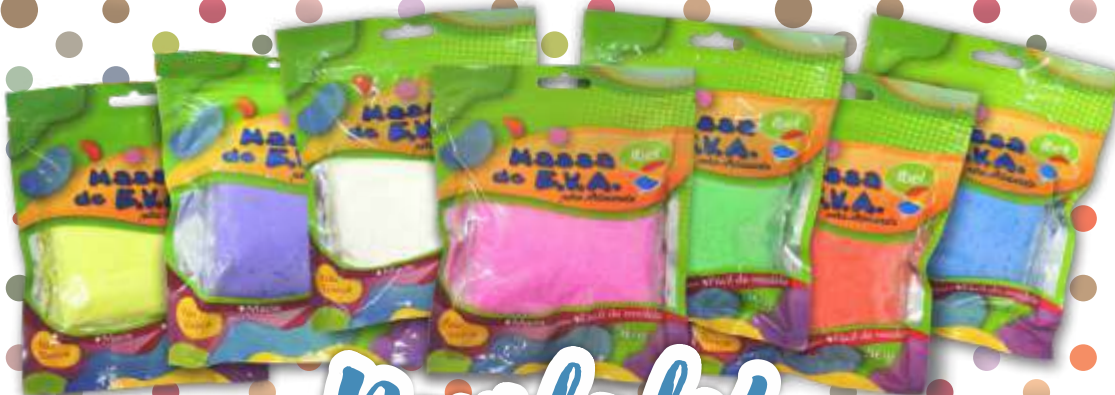

Brilho e Capricho

FICHA TÉCNICA
PÓ DE GLITER
54 CORES

EMBALAGEM
AUTOSSERVIÇO
15g
100g
350g

com tampa
para aplicação

MASSA DE E.V.A.

Um mundo de detalhes!

Lindas cores e facilidade no moldar são suas principais características. Com as Massas de E.V.A. as opções são infinitas para a produção de qualquer trabalho manual.