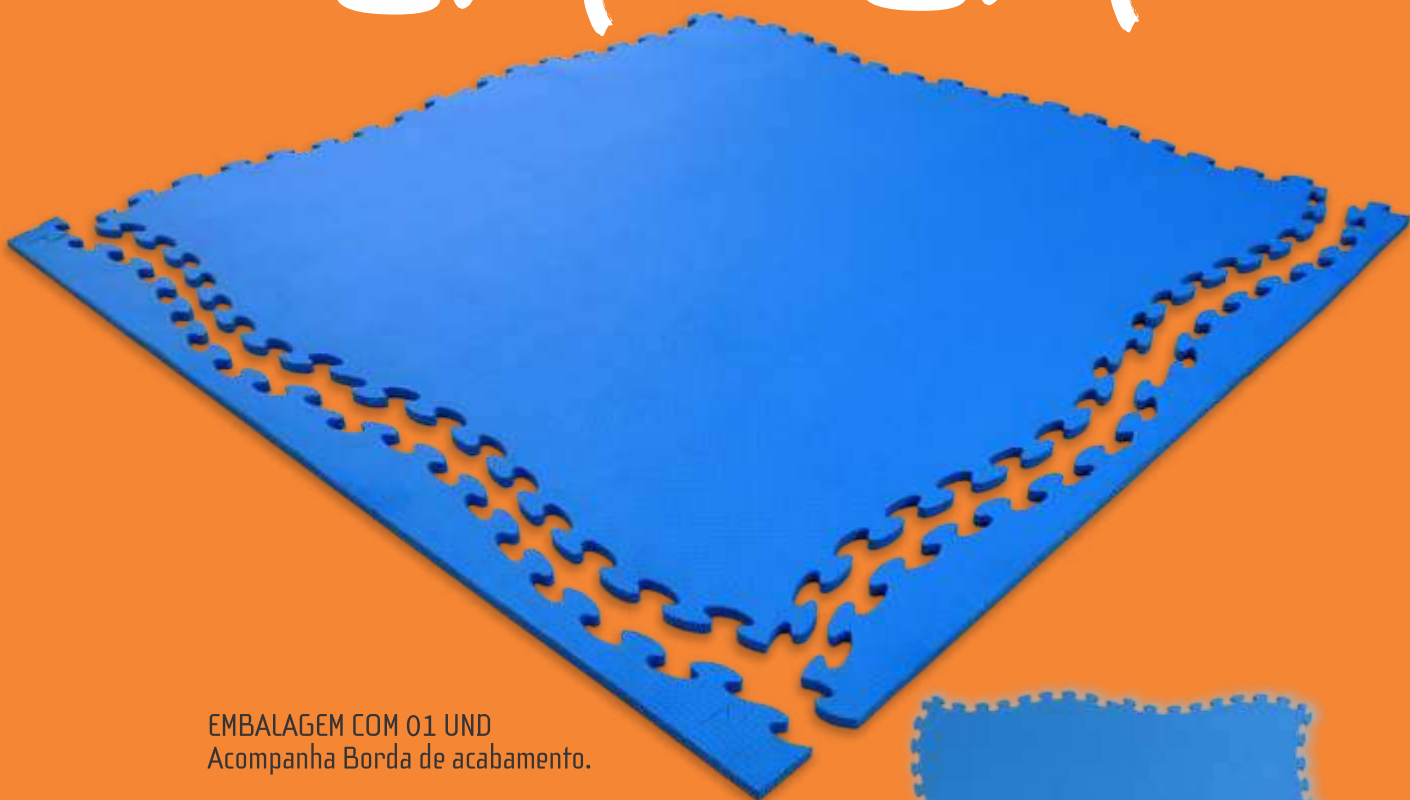

TAPETE ONDAS

Na hora de brincar ou relaxar!

Tapetes com encaixe e borda de acabamento.

1M x 1M

EMBALAGEM COM 01 UND
Acompanha Borda de acabamento.

CORES:

- AZUL
- VERMELHO
- AMARELO
- VERDE GRAMA
- LILÁS
- CINZA
- ROSA
- LARANJA