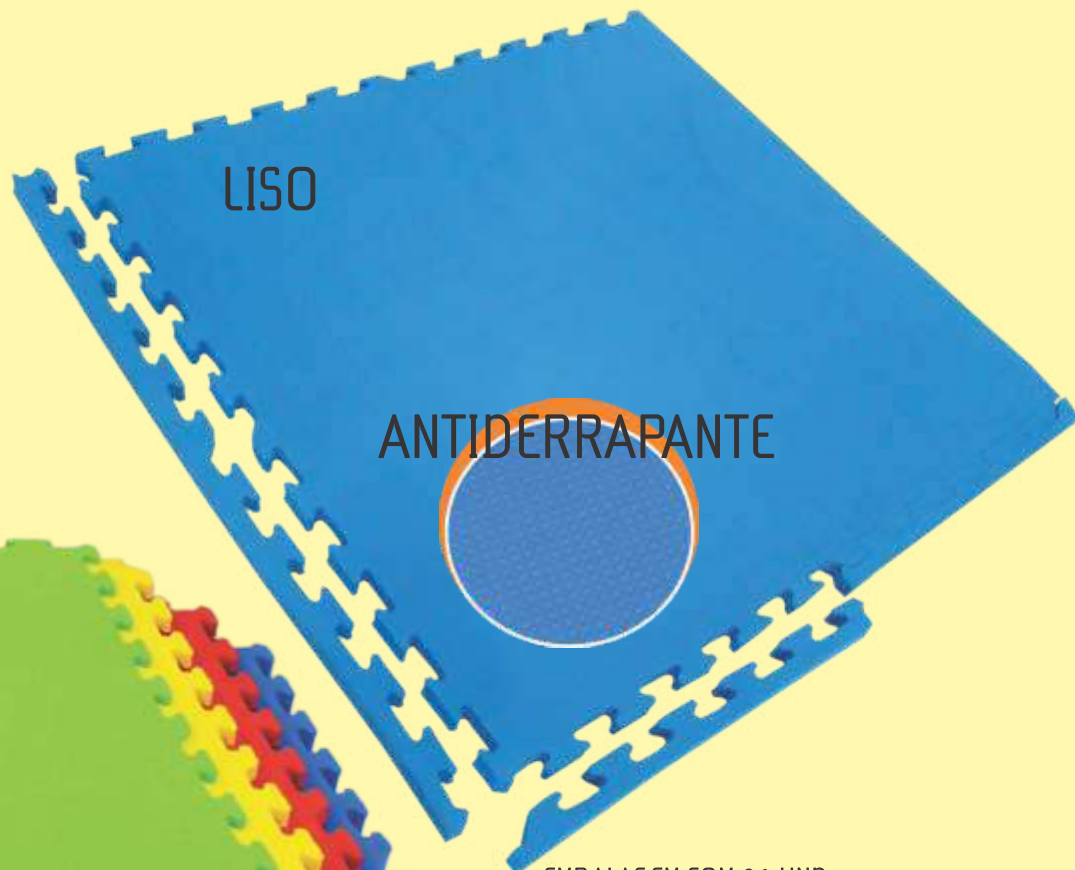

TATAMES

Os Tatames de Borracha E.V.A. Ibel são recomendáveis para revestir pisos e paredes em ambientes de esporte e lazer. Ideias na prática de exercícios físicos, alongamentos, RPG, Yoga, pilates e artes maciais, por absorver o impacto do corpo com o solo, evitando machucados. São fabricados em diversas cores e espessuras, nos tamanhos 1M x 1M e 2M x 1M, liso ou antiderrapante.

FICHA TÉCNICA

Liso e Antiderrapante

TAMANHO

1M x 1M e 2M x 1M

Espessura

8mm
10mm
12mm
15mm
20mm
30mm

LAVÁVEL

EMBALAGEM COM 01 UND
Acompanha Borda de acabamento.

CORES:

- AZUL
- VERMELHO
- AMARELO
- VERDE GRAMA
- LARANJA
- ROSA
- CINZA
- PRETO