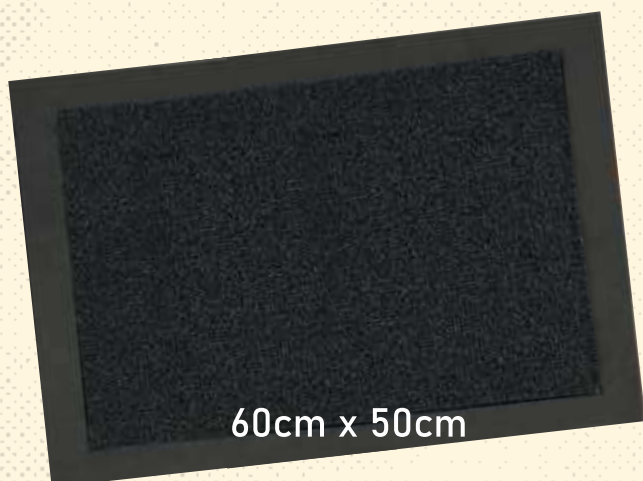

Tapete de Capacho de Vinil

FICHA TÉCNICA

TAMANHO

60cm x 50cm

Espessura

1cm

LAVÁVEL

EMBALAGEM COM 01 UND