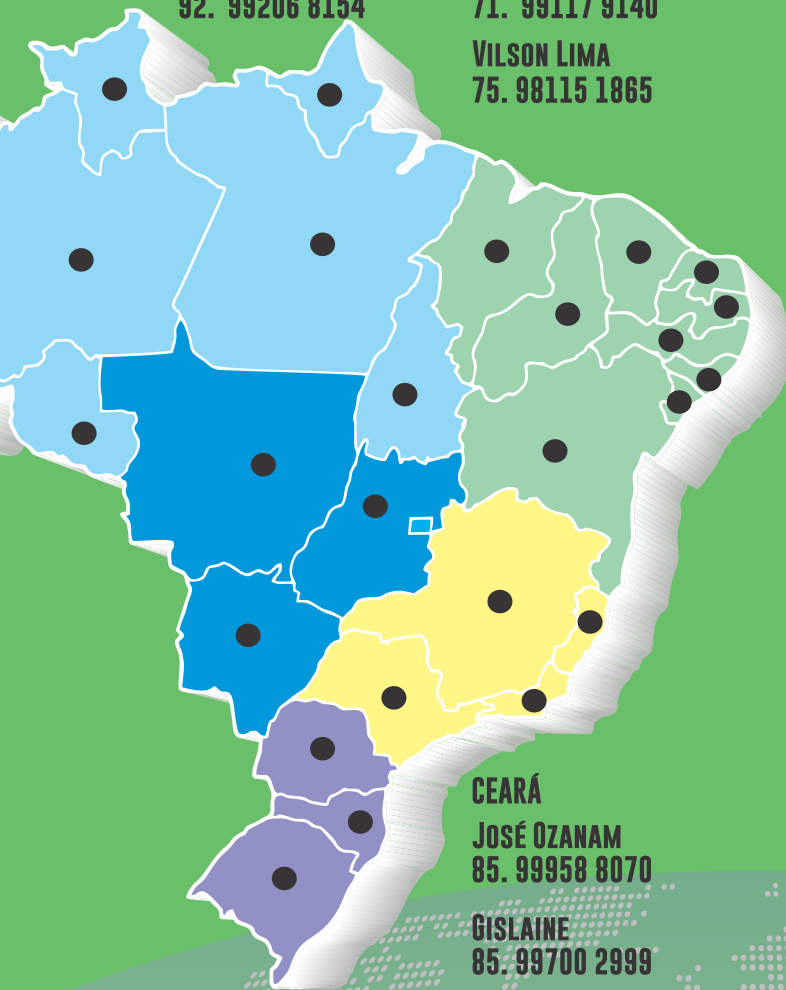

ENCONTRE

ibel

ALAGOAS
HELDER SENNA
82. 99983 4238

AMAPÁ
AMANAI PEREIRA
96. 98122 0176

MATO GROSSO
ELVIO FERREIRA
65. 99998 3221

PIAUI
LUCIANO VIDAL
86. 99991 2337

AMAZONAS
CIRENE ARAÚJO
92. 99206 8154

BAHIA
LANDO SANTOS
71. 99117 9140
VILSON LIMA
75. 98115 1865

MATO GROSSO DO SUL
VALÉRIA MELLO
97. 98136 1666

RIO DE JANEIRO
GUILHERME ESPINOLA
21. 98802 3914
JÚLIO CÉSAR
21. 96448 7922

MINAS GERAIS
GUARACI RAPOSO
33. 98807 0170

JOÃO BATISTA
31. 99977 8961

ROGÉRIO PEREIRA
34. 99971 4681

WALTER DE OLIVEIRA
38. 99865 8087

RIO GRANDE DO NORTE
CARLOS DE JESUS
84.99936 6633

RIO GRANDE DO SUL
ADRIANO BAGATTINI
51. 99999 9468

SÉRGIO AIRTON
51. 99987 6376

PARÁ
JOÃO BATISTA
91. 98148 9028

RONDÔNIA
FÁBIO BARBOSA
69. 98466 4909

PARAÍBA
EVANILDO ALÍPIO
81. 99976 6855

SANTA CATARINA
MÁRIO SCHUMACHER
47. 99964 7400

CEARÁ
JOSÉ OZANAM
85. 99958 8070

GISLAINE
85. 99700 2999

GOÍAS
KLEBER MARTINS
62. 98137 2000

MARANHÃO
MAURÍCIO LEONARDO
98. 99157 3204

JUCIVAN SILVA
99. 99152 2960

PARANÁ
RUBENS ROSA
41. 99976 7873

FABIANA ROZA
41. 99905 7679

PERNAMBUCO
LUCAS CARVALHO
81. 99292 9594

SÃO PAULO
ARENA
11. 99905 2508

FLÁVIO NOGUEIRA
14. 99602 8003

SERGIPE
ANTÔNIO SÉRGIO
79. 99139 9785

TOCANTINS
MARCOS MEIRELES
63. 99981 3343

SAC
IBEL
85. 3312 6000