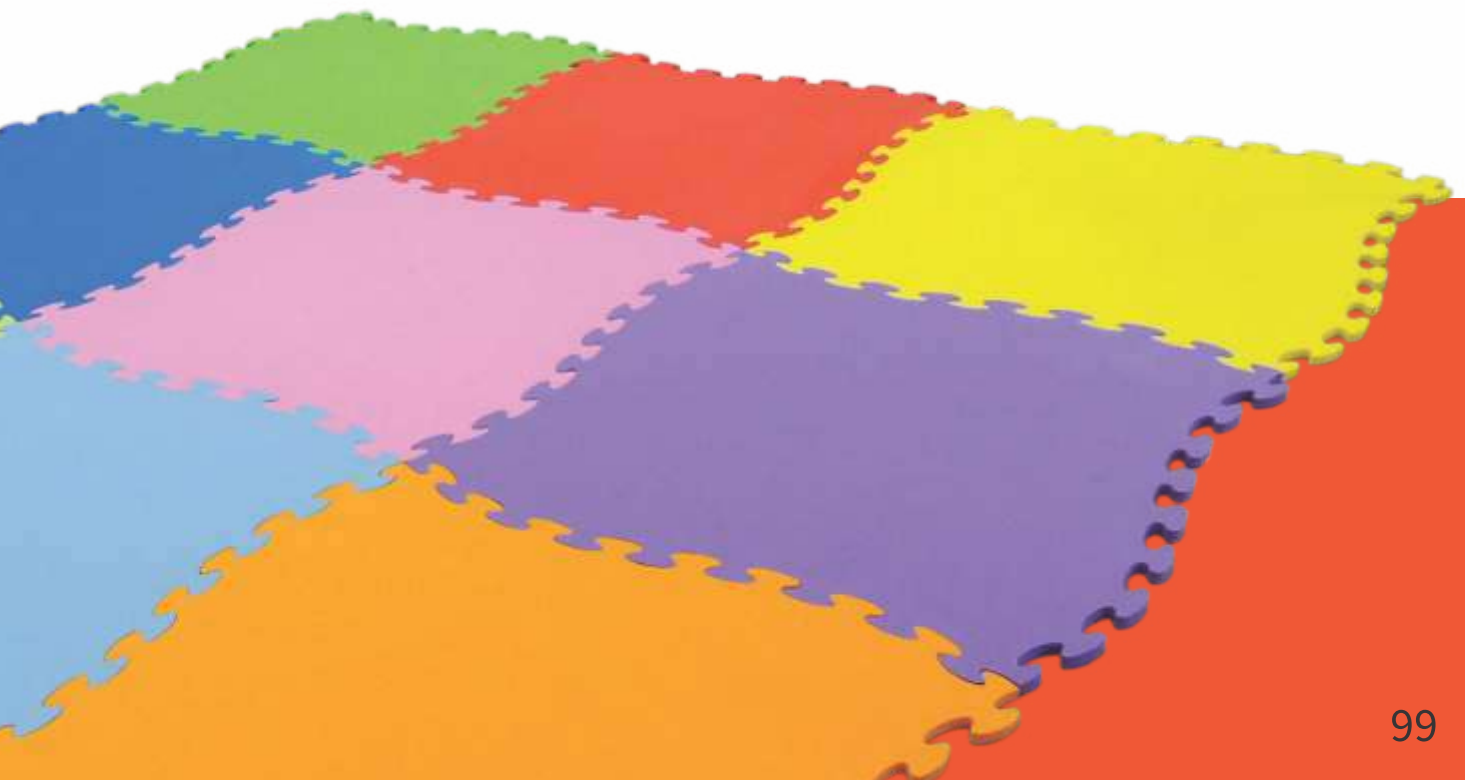

50cm x 50cm

TAPETE ONDAS

A Linha de Tapetes modelo Ondas da Ibel tem um formato exclusivo, com encaixes perfeitos e trás com sua montagem um ambiente com design lúdico e belo.

Com 04 peças

Um Lado Liso e outro Antiderrapante

TAPETE ONDAS com Bordas

Os Tapetes Ondas com bordas, da Ibel, são para a necessidade de acabamentos retos, facilitando a montagem em um ambiente, ampliando a área e garantindo o design lúdico e belo.

CORES: