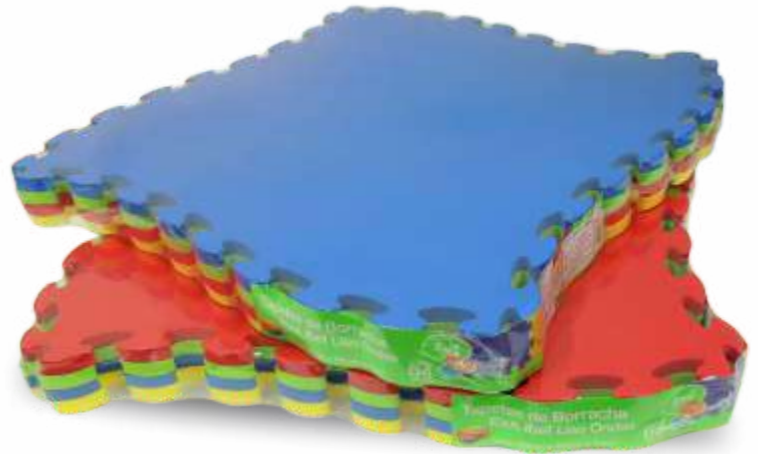

50cm x 50cm

TAPETE ONDAS

A Linha de Tapetes modelo Ondas da Ibel tem um formato exclusivo, com encaixes perfeitos e trás com sua montagem um ambiente com design lúdico e belo.

Com 04 peças

Um Lado Liso e outro Antiderrapante

TAMANHO

50cm x 50cm

Espessura

10mm

LAVÁVEL

Área coberta:

aproximadamente 1M x 1M

50cm x 50cm

TAPETE ONDAS com Bordas

Os Tapetes Ondas com bordas, da Ibel, são para a necessidade de acabamentos retos, facilitando a montagem em um ambiente, ampliando a área e garantindo o design lúdico e belo.

CORES: