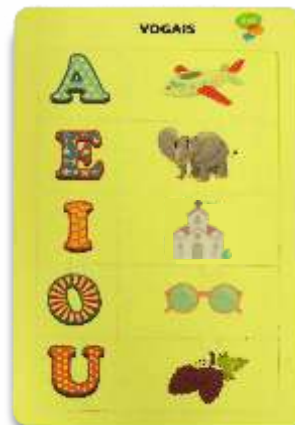

Vogais
01 Cartela